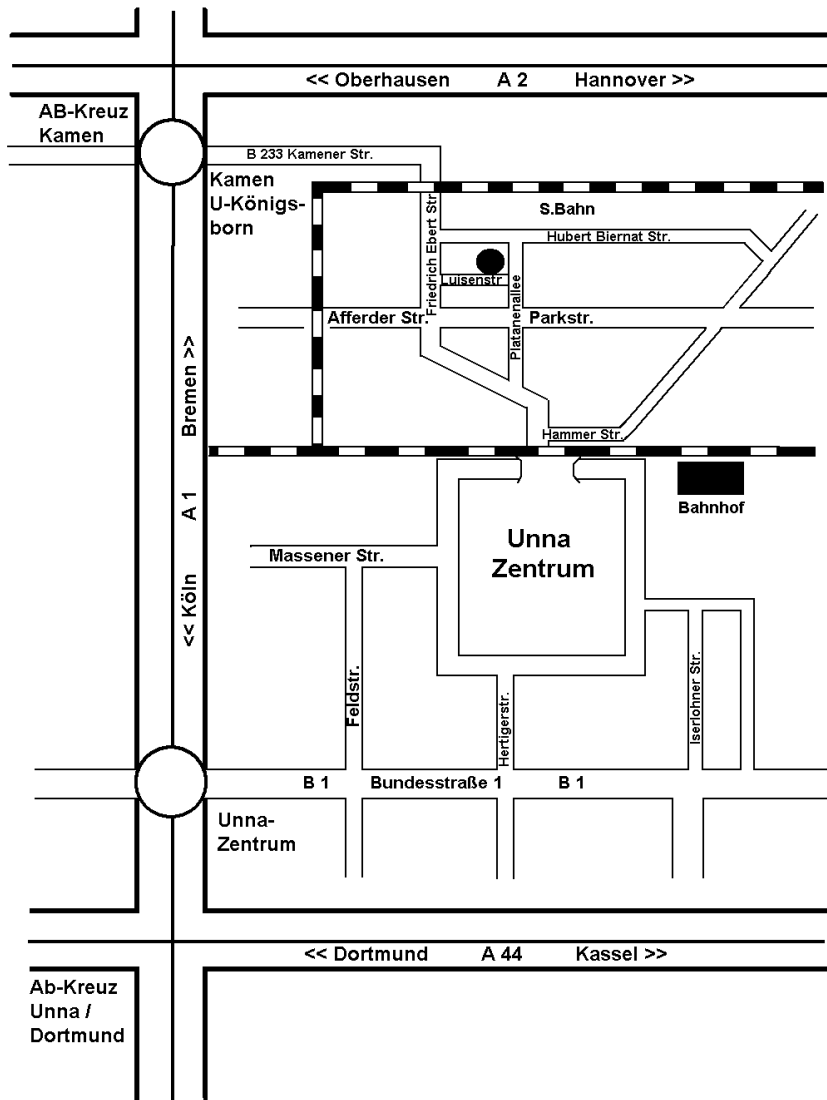

### 15 Min. Fußweg vom Bahnhof:

Ausgang rechts Richtung City, nach ca. 50 Meter erneut rechts Fuß- u. Radweg durch die Bahn-Unterführung, geradeaus in die **Friedrich-Ebert-Str.**, am Kreisverkehr rechts in die **Platanenallee**. Die nächste Ampel-Kreuzung queren, nach ca. 300 m links in den **Fußgängerweg**. Auf der rechten Seite kommt ein "Bistro/Biergarten". Rechts vorbei zwischen Haus und Teich. Auf der Rückseite des Hauses befindet sich der Eingang der LKD.

### Autobahnabfahrt

#### Kamen / Unna - Königsborn

Auf der A 1 zwischen dem Kamener Kreuz und dem Autobahnkreuz Unna / Dortmund. Rechts auf die B 233 Richtung Unna-Königsborn. Nach 2,8 km unterquert die Straße eine Bahnlinie. **Hinter der Fußgängerrampe links in die Luisenstraße**. Diese bis zum Ende durchfahren und parken. - Über die Terrasse des "Bistro/Biergarten" rechts um das Haus herumgehen. Auf der Rückseite des Hauses befindet sich der Eingang der LKD.